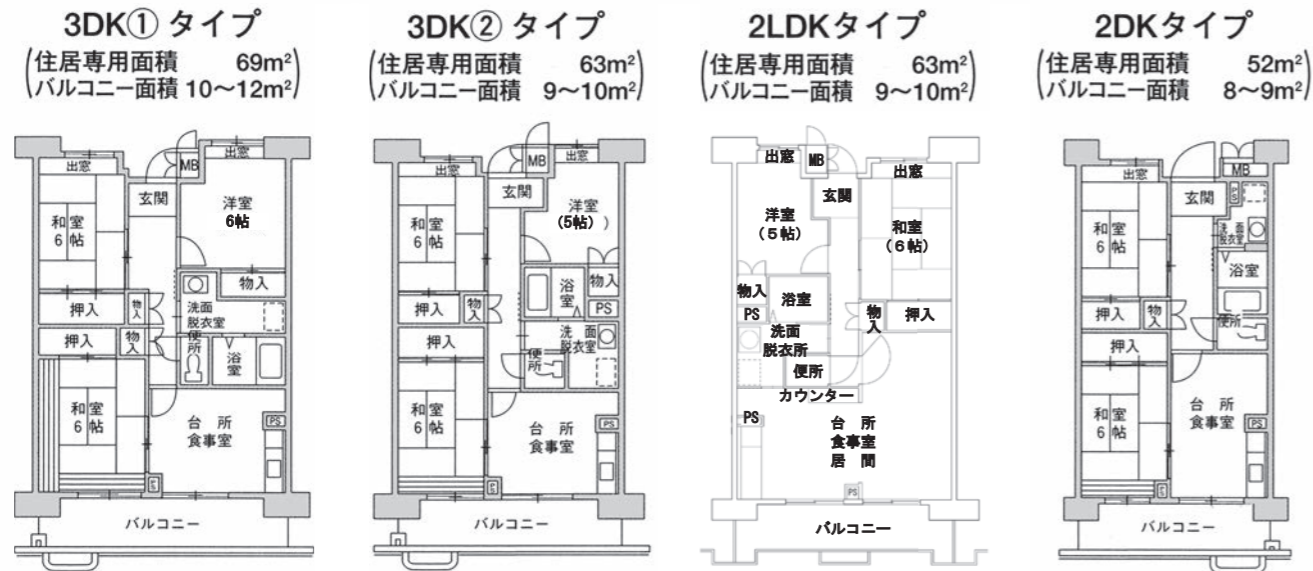

標準間取図

市営すまいりんぐ

★標準的な間取りです。部屋によって反転タイプになる場合やバルコニーの形状等に多少の差はあります。

茨田大宮住宅	16号館	(5階建-38戸)	3DK①	3DK②	---	2DK
茨田大宮住宅	17号館	(6階建-47戸)	3DK①	3DK②	2LDK	2DK
茨田大宮住宅	18号館	(9階建-63戸)	3DK①	---	---	---
茨田大宮住宅	19号館	(12・15階建-143戸)	---	3DK②	---	2DK
我孫子南住宅	5号館	(14階建-56戸)	3DK①	3DK②	---	2DK
南津守第3住宅	1号館	(10階建-70戸)	3DK①	3DK②	---	2DK
南津守第3住宅	2号館	(6階建-29戸)	3DK①	3DK②	---	2DK
南津守第4住宅	2号館	(5階建-30戸)	3DK①	3DK②	---	2DK
瓜破東第1住宅	3号館	(6階建-40戸)	3DK①	3DK②	---	2DK
瓜破東第1住宅	4号館	(6階建-40戸)	3DK①	3DK②	---	2DK

※一線部分はそのタイプの住宅がないことを表します。