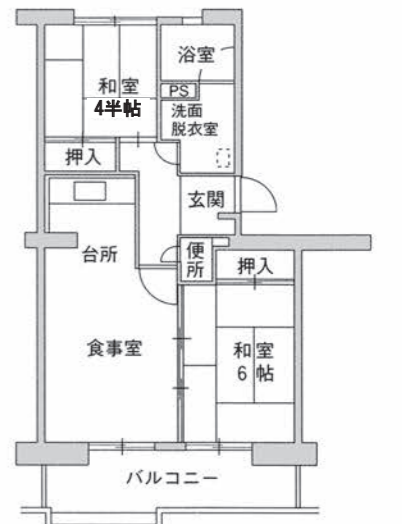

## 西九条住宅 1号館 (3階建-18戸)

3DKタイプ  
(住居専用面積 66m<sup>2</sup>  
バルコニー面積 8m<sup>2</sup>)

## 北加賀屋住宅 1号館 (6階建の4階から6階部分-9戸)

3DKタイプ  
(住居専用面積 60m<sup>2</sup>  
バルコニー面積 12m<sup>2</sup>)

2DKタイプ  
(住居専用面積 52m<sup>2</sup>  
バルコニー面積 8m<sup>2</sup>)

我孫子東第7住宅 中加賀屋住宅	5号館 (8階建-126戸)	3DK	2LDK	2DK
	11号館 (11階建-108戸)	3DK	2LDK	2DK

3DKタイプ  
(住居専用面積 63m<sup>2</sup>  
バルコニー面積 8m<sup>2</sup>)

2LDKタイプ  
(住居専用面積 63m<sup>2</sup>  
バルコニー面積 9m<sup>2</sup>)

2DKタイプ  
(住居専用面積 52m<sup>2</sup>  
バルコニー面積 9m<sup>2</sup>)

\* 我孫子東第7住宅：3DKのバルコニー面積は9m<sup>2</sup>です。

# 標準間取図

市営すまいりんぐ

★標準的な間取りです。部屋によって反転タイプになる場合やバルコニーの形状等に多少の差はあります。

茨田大宮住宅	16号館	(5階建-38戸)	3DK①	3DK②	---	2DK
茨田大宮住宅	17号館	(6階建-47戸)	3DK①	3DK②	2LDK	2DK
茨田大宮住宅	18号館	(9階建-63戸)	3DK①	---	---	---
茨田大宮住宅	19号館	(12・15階建-143戸)	---	3DK②	---	2DK
我孫子南住宅	5号館	(14階建-56戸)	3DK①	3DK②	---	2DK
南津守第3住宅	1号館	(10階建-70戸)	3DK①	3DK②	---	2DK
南津守第3住宅	2号館	(6階建-29戸)	3DK①	3DK②	---	2DK
南津守第4住宅	2号館	(5階建-30戸)	3DK①	3DK②	---	2DK
瓜破東第1住宅	3号館	(6階建-40戸)	3DK①	3DK②	---	2DK
瓜破東第1住宅	4号館	(6階建-40戸)	3DK①	3DK②	---	2DK