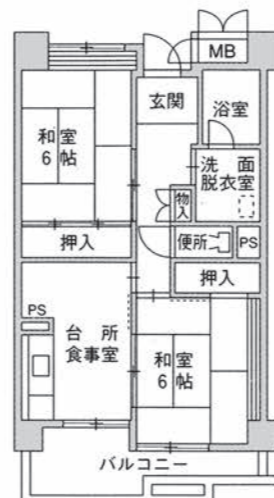

※一線部分はそのタイプの住宅がないことを表します。

3DKタイプ  
(住居専用面積 62m<sup>2</sup>  
バルコニー面積 10m<sup>2</sup>)

2LDKタイプ  
(住居専用面積 63m<sup>2</sup>  
バルコニー面積 10m<sup>2</sup>)

2DKタイプ  
(住居専用面積 53m<sup>2</sup>  
バルコニー面積 9m<sup>2</sup>)

## 西九条住宅 1号館 (3階建-18戸)

3DKタイプ  
(住居専用面積 66m<sup>2</sup>  
バルコニー面積 8m<sup>2</sup>)

## 北加賀屋住宅 1号館 (6階建の4階から6階部分-9戸)

3DKタイプ  
(住居専用面積 60m<sup>2</sup>  
バルコニー面積 12m<sup>2</sup>)

2DKタイプ  
(住居専用面積 52m<sup>2</sup>  
バルコニー面積 8m<sup>2</sup>)

我孫子東第7住宅 中加賀屋住宅	5号館 (8階建-126戸)	3DK	2LDK	2DK
	11号館 (11階建-108戸)	3DK	2LDK	2DK

3DKタイプ  
(住居専用面積 63m<sup>2</sup>  
バルコニー面積 8m<sup>2</sup>)

2LDKタイプ  
(住居専用面積 63m<sup>2</sup>  
バルコニー面積 9m<sup>2</sup>)

2DKタイプ  
(住居専用面積 52m<sup>2</sup>  
バルコニー面積 9m<sup>2</sup>)

\* 我孫子東第7住宅：3DKのバルコニー面積は9m<sup>2</sup>です。