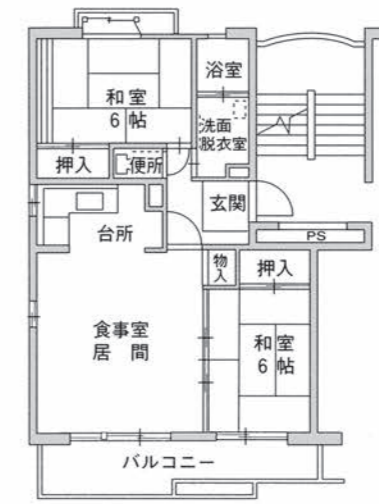

# 標準間取図

市営すまいりんぐ

★標準的な間取りです。部屋によって反転タイプになる場合やバルコニーの形状等に多少の差はあります。

## 公園南矢田住宅 2号館 (9階建-33戸)

3DKタイプ  
(住居専用面積 63m<sup>2</sup>  
バルコニー面積 11m<sup>2</sup>)

遠里小野住宅	1号館 (5階建-30戸)	3DK	2LDK	—
	2号館 (5階建-30戸)	3DK	2LDK	2DK
諸口住宅	1号館 (5階建-35戸)	3DK	2LDK	2DK
	2号館 (5階建-35戸)	3DK	2LDK	2DK
	3号館 (5階建-35戸)	3DK	2LDK	2DK
	4号館 (5階建-25戸)	3DK	2LDK	2DK

※一線部分はそのタイプの住宅がないことを表します。

3DKタイプ  
(住居専用面積 62m<sup>2</sup>  
バルコニー面積 10m<sup>2</sup>)

2LDKタイプ  
(住居専用面積 63m<sup>2</sup>  
バルコニー面積 10m<sup>2</sup>)

2DKタイプ  
(住居専用面積 53m<sup>2</sup>  
バルコニー面積 9m<sup>2</sup>)

## 西九条住宅 1号館 (3階建-18戸)

3DKタイプ  
(住居専用面積 66m<sup>2</sup>  
バルコニー面積 8m<sup>2</sup>)