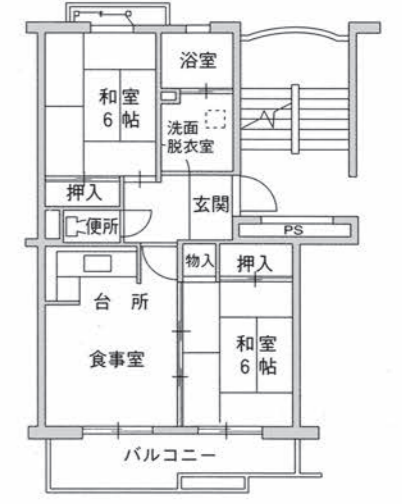

# 標準間取図

市営すまいりんぐ

★標準的な間取りです。部屋によって反転タイプになる場合やバルコニーの形状等に多少の差はあります。

※一線部分はそのタイプの住宅がないことを表します。

3DKタイプ  
(住居専用面積 62m<sup>2</sup>  
バルコニー面積 10m<sup>2</sup>)

2LDKタイプ  
(住居専用面積 63m<sup>2</sup>  
バルコニー面積 10m<sup>2</sup>)

2DKタイプ  
(住居専用面積 53m<sup>2</sup>  
バルコニー面積 9m<sup>2</sup>)

## 西九条住宅 1号館 (3階建-18戸)

3DKタイプ  
(住居専用面積 66m<sup>2</sup>  
バルコニー面積 8m<sup>2</sup>)

## 北加賀屋住宅 1号館 (6階建の4階から6階部分-9戸)

3DKタイプ  
(住居専用面積 60m<sup>2</sup>  
バルコニー面積 12m<sup>2</sup>)

2DKタイプ  
(住居専用面積 52m<sup>2</sup>  
バルコニー面積 8m<sup>2</sup>)

我孫子東第7住宅 中加賀屋住宅	5号館 (8階建-126戸)	3DK	2LDK	2DK
	11号館 (11階建-108戸)	3DK	2LDK	2DK