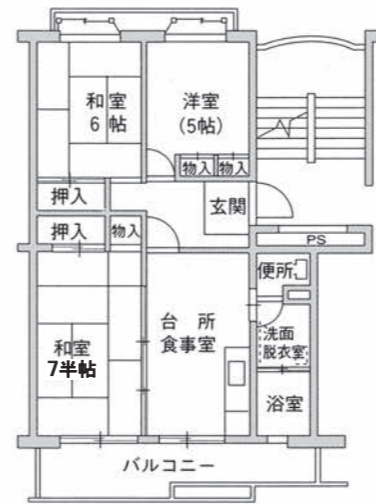

# 標準間取図

市営すまいりんぐ

★標準的な間取りです。部屋によって反転タイプになる場合やバルコニーの形状等に多少の差はあります。

## 公園南矢田住宅 2号館 (9階建-33戸)

3DKタイプ  
(住居専用面積 63m<sup>2</sup>  
バルコニー面積 11m<sup>2</sup>)

遠里小野住宅	1号館 (5階建-30戸)	3DK	2LDK	—
	2号館 (5階建-30戸)	3DK	2LDK	2DK
諸口住宅	1号館 (5階建-35戸)	3DK	2LDK	2DK
	2号館 (5階建-35戸)	3DK	2LDK	2DK
	3号館 (5階建-35戸)	3DK	2LDK	2DK
	4号館 (5階建-25戸)	3DK	2LDK	2DK

※一線部分はそのタイプの住宅がないことを表します。

3DKタイプ  
(住居専用面積 62m<sup>2</sup>  
バルコニー面積 10m<sup>2</sup>)

2LDKタイプ  
(住居専用面積 63m<sup>2</sup>  
バルコニー面積 10m<sup>2</sup>)

2DKタイプ  
(住居専用面積 53m<sup>2</sup>  
バルコニー面積 9m<sup>2</sup>)

## 西九条住宅 1号館 (3階建-18戸)

3DKタイプ  
(住居専用面積 66m<sup>2</sup>  
バルコニー面積 8m<sup>2</sup>)