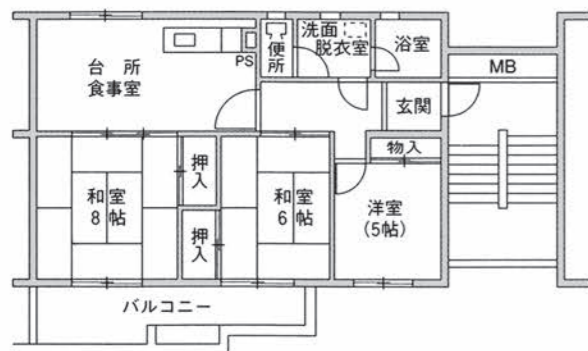

## 公園南矢田住宅 2号館 (9階建-33戸)

3DKタイプ  
(住居専用面積 63m<sup>2</sup>  
バルコニー面積 11m<sup>2</sup>)

遠里小野住宅	1号館 (5階建-30戸)	3DK	2LDK	—
	2号館 (5階建-30戸)	3DK	2LDK	2DK
諸口住宅	1号館 (5階建-35戸)	3DK	2LDK	2DK
	2号館 (5階建-35戸)	3DK	2LDK	2DK
	3号館 (5階建-35戸)	3DK	2LDK	2DK
	4号館 (5階建-25戸)	3DK	2LDK	2DK

※一線部分はそのタイプの住宅がないことを表します。

3DKタイプ  
(住居専用面積 62m<sup>2</sup>  
バルコニー面積 10m<sup>2</sup>)

2LDKタイプ  
(住居専用面積 63m<sup>2</sup>  
バルコニー面積 10m<sup>2</sup>)

2DKタイプ  
(住居専用面積 53m<sup>2</sup>  
バルコニー面積 9m<sup>2</sup>)

## 西九条住宅 1号館 (3階建-18戸)

3DKタイプ  
(住居専用面積 66m<sup>2</sup>  
バルコニー面積 8m<sup>2</sup>)

## 北加賀屋住宅 1号館 (6階建の4階から6階部分-9戸)

3DKタイプ  
(住居専用面積 60m<sup>2</sup>  
バルコニー面積 12m<sup>2</sup>)

2DKタイプ  
(住居専用面積 52m<sup>2</sup>  
バルコニー面積 8m<sup>2</sup>)

我孫子東第7住宅 中加賀屋住宅	5号館 (8階建-126戸)	3DK	2LDK	2DK
	11号館 (11階建-108戸)	3DK	2LDK	2DK