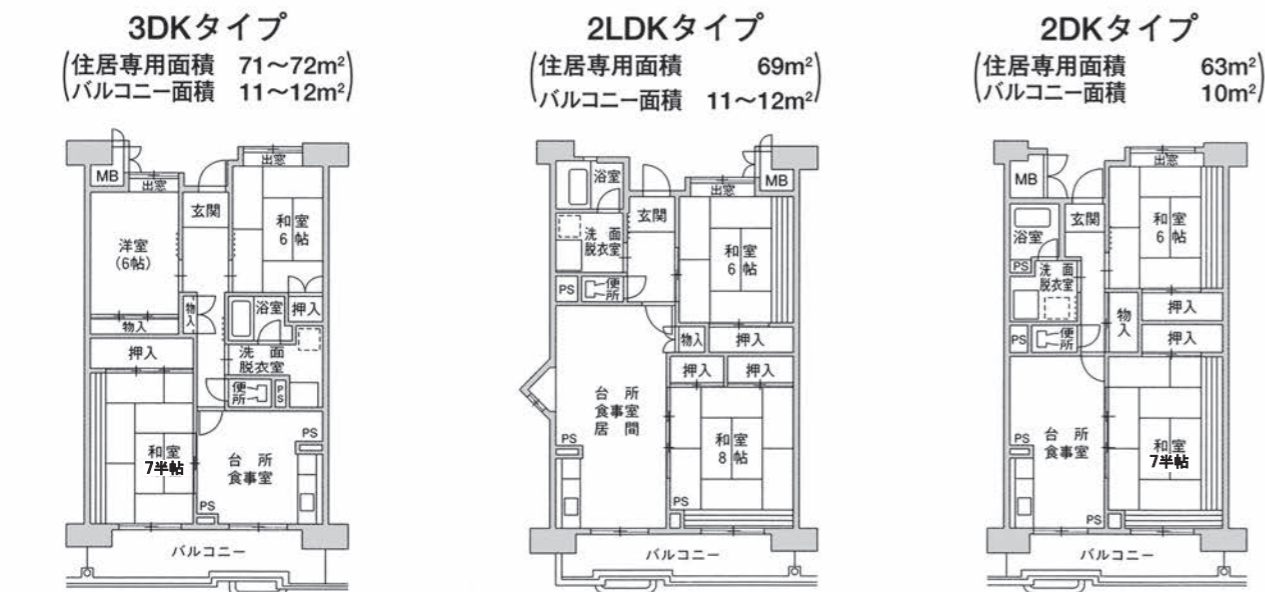

3DKタイプ  
(住居専用面積 63m<sup>2</sup>  
バルコニー面積 8m<sup>2</sup>)

2LDKタイプ  
(住居専用面積 63m<sup>2</sup>  
バルコニー面積 9m<sup>2</sup>)

2DKタイプ  
(住居専用面積 52m<sup>2</sup>  
バルコニー面積 9m<sup>2</sup>)

\* 我孫子東第7住宅：3DKのバルコニー面積は9m<sup>2</sup>です。

# 標準間取図

市営すまいりんぐ

★標準的な間取りです。部屋によって反転タイプになる場合やバルコニーの形状等に多少の差はあります。

茨田大宮住宅	16号館	(5階建-38戸)	3DK①	3DK②	---	2DK
茨田大宮住宅	17号館	(6階建-47戸)	3DK①	3DK②	2LDK	2DK
茨田大宮住宅	18号館	(9階建-63戸)	3DK①	---	---	---
茨田大宮住宅	19号館	(12・15階建-143戸)	---	3DK②	---	2DK
我孫子南住宅	5号館	(14階建-56戸)	3DK①	3DK②	---	2DK
南津守第3住宅	1号館	(10階建-70戸)	3DK①	3DK②	---	2DK
南津守第3住宅	2号館	(6階建-29戸)	3DK①	3DK②	---	2DK
南津守第4住宅	2号館	(5階建-30戸)	3DK①	3DK②	---	2DK
瓜破東第1住宅	3号館	(6階建-40戸)	3DK①	3DK②	---	2DK
瓜破東第1住宅	4号館	(6階建-40戸)	3DK①	3DK②	---	2DK

※一線部分はそのタイプの住宅がないことを表します。

我孫子南住宅	9号館	(7・14階建-84戸)	3DK	2LDK	2DK
西喜連第4住宅	5号館	(12・14階建-131戸)	3DK	2LDK	2DK