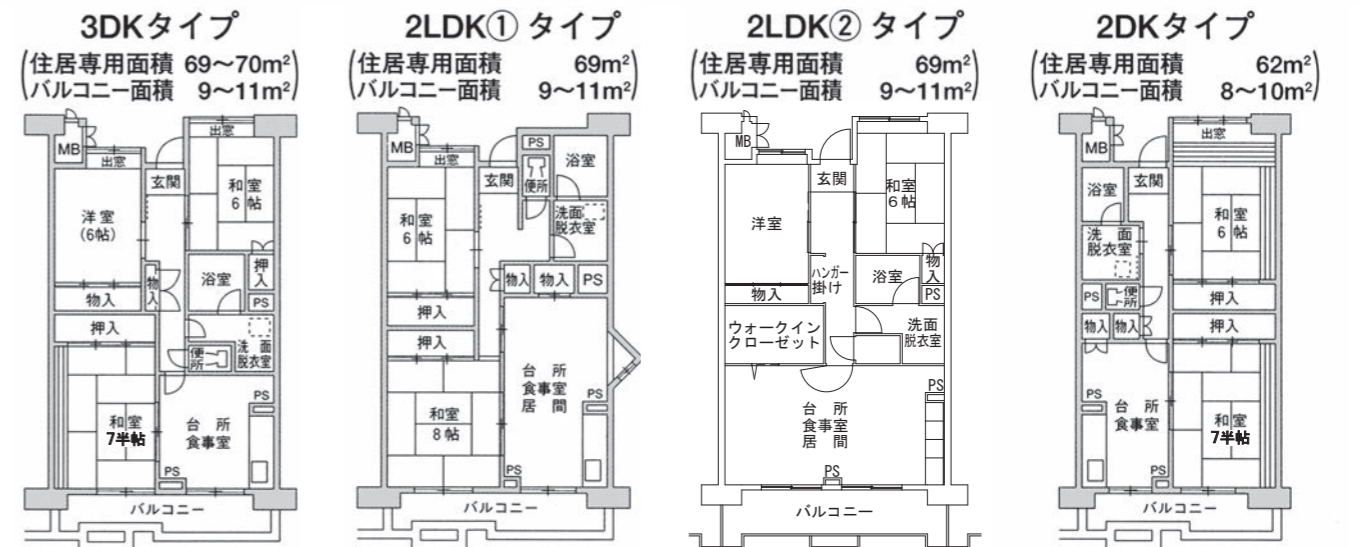

標準間取図

市営すまいりんぐ

★標準的な間取りです。部屋によって反転タイプになる場合やバルコニーの形状等に多少の差はあります。

稲荷住宅	1号館	(15階建-70戸)	3DK	---	---	---
三明住宅	1号館	(13階建の3階から13階部分-43戸)	3DK	2LDK①	---	---
我孫子第2住宅	1号館	(6・7・8階建-41戸)	3DK	2LDK①	---	2DK
我孫子東第7住宅	7号館	(8階建-39戸)	3DK	---	---	2DK
我孫子南住宅	1号館	(5階建-24戸)	3DK	2LDK①	---	---
我孫子南住宅	3号館	(10・14階建-114戸)	3DK	2LDK①	---	---
我孫子南住宅	4号館	(5階建-20戸)	3DK	---	2LDK②	---
加美北第2住宅	3号館	(10階建-119戸)	3DK	2LDK①	---	2DK
長吉長原住宅	1号館	(6・9・13階建-82戸)	3DK	---	---	2DK

※一線部分はそのタイプの住宅がないことを表します。