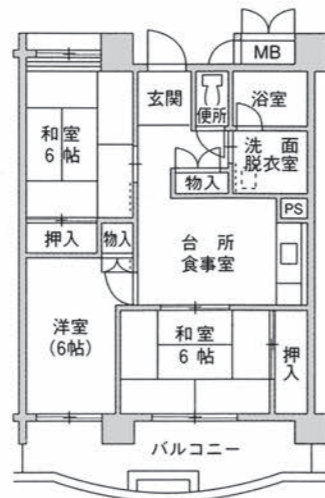

## 公園南矢田住宅 2号館 (9階建-33戸)

3DKタイプ  
(住居専用面積 63m<sup>2</sup>  
バルコニー面積 11m<sup>2</sup>)

遠里小野住宅	1号館 (5階建-30戸)	3DK	2LDK	—
	2号館 (5階建-30戸)	3DK	2LDK	2DK
諸口住宅	1号館 (5階建-35戸)	3DK	2LDK	2DK
	2号館 (5階建-35戸)	3DK	2LDK	2DK
	3号館 (5階建-35戸)	3DK	2LDK	2DK
	4号館 (5階建-25戸)	3DK	2LDK	2DK

※一線部分はそのタイプの住宅がないことを表します。

3DKタイプ  
(住居専用面積 62m<sup>2</sup>  
バルコニー面積 10m<sup>2</sup>)

2LDKタイプ  
(住居専用面積 63m<sup>2</sup>  
バルコニー面積 10m<sup>2</sup>)

2DKタイプ  
(住居専用面積 53m<sup>2</sup>  
バルコニー面積 9m<sup>2</sup>)

## 西九条住宅 1号館 (3階建-18戸)

3DKタイプ  
(住居専用面積 66m<sup>2</sup>  
バルコニー面積 8m<sup>2</sup>)

## 北加賀屋住宅 1号館 (6階建の4階から6階部分-9戸)

3DKタイプ  
(住居専用面積 60m<sup>2</sup>  
バルコニー面積 12m<sup>2</sup>)

2DKタイプ  
(住居専用面積 52m<sup>2</sup>  
バルコニー面積 8m<sup>2</sup>)

我孫子東第7住宅 中加賀屋住宅	5号館 (8階建-126戸)	3DK	2LDK	2DK
	11号館 (11階建-108戸)	3DK	2LDK	2DK