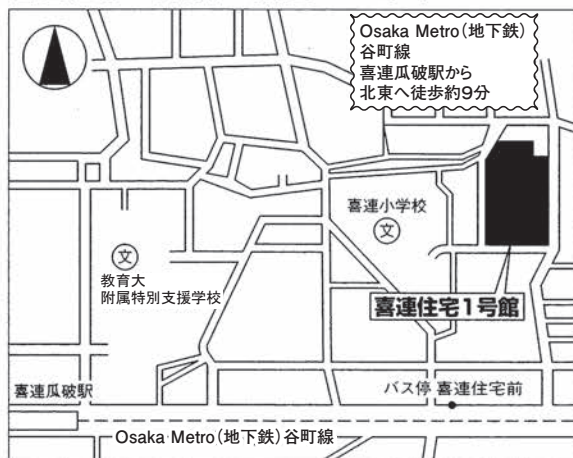

住吉区遠里小野2丁目13番 バ:南

付近見取図

市営すまいりんぐ

[住吉区・西成区]

バ:バルコニーの向き

我孫子第2住宅1号館(6・7・8階建—41戸)
我孫子東第7住宅5号館(8階建—126戸)
我孫子東第7住宅7号館(8階建—39戸)

住吉区我孫子1丁目5番(1号館) バ:南(一部東)
我孫子東1丁目13番(5号館) バ:南・東・西
我孫子東1丁目10番(7号館) バ:南

我孫子南住宅1号館(5階建—24戸)
2号館(7・11・14階建—148戸)
3号館(10・14階建—114戸)
4号館(5階建—20戸)
5号館(14階建—56戸)
9号館(7・14階建—84戸)

住吉区我孫子東3丁目 10番(1号館) バ:南
8番(2号館) バ:西(一部南西)
13番(3号館) バ:西(一部南西)
12番(4号館) バ:南
11番(5号館) バ:南
7番(9号館) バ:西(一部南西)

南津守第3住宅1号館(10階建—70戸)
2号館(6階建—29戸)

西成区南津守1丁目1番 バ:西

南津守第4住宅2号館(5階建—30戸)

西成区南津守2丁目4番 バ:東

付近見取図

[平野区]

バ：バルコニーの向き

瓜破東第1住宅3号館・4号館 (6階建-80戸)

平野区瓜破東1丁目11番(4号館)・12番(3号館) バ：南

加美北第2住宅3号館 (10階建-119戸)

平野区加美北8丁目19番

バ：南

喜連住宅1号館 (13階建-142戸)

平野区喜連7丁目3番

バ：西(一部南)