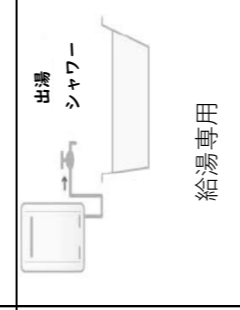

¥51,590(税込)

¥44,000

(税込/標準工事込)

広告欄

ガス給湯器

ノーリツ
GQ-1639WS-1式
定価 ¥153,890
(60%OFF)

操作方法
(全て室内点火)

性能
出湯
シャワー
給湯専用