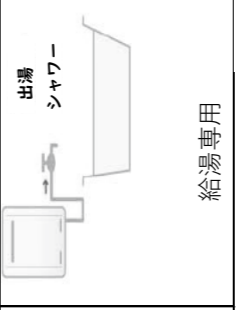

工費・税込価格
165,000

☆公営住宅専門会社だからできる☆

900TYPE 1.5人用

ガス給湯器

ノーリツ
GQ-1639WS-C-1式
定価 ¥164,450
(60%OFF)

操作方法
(全て室内点火)

性能
出湯
シャワー
給湯専用

工費・税込価格
173,000