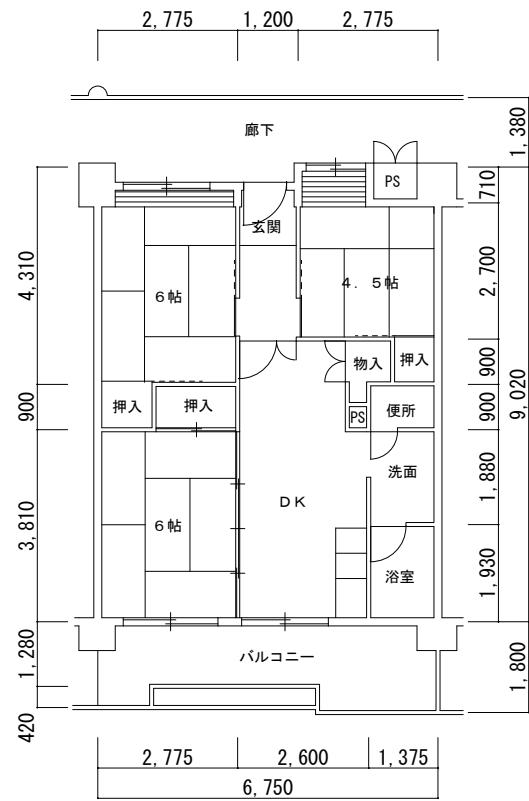

住戸割図

住宅名

鶴見北

この図面は、各住戸の廊下側から見たものです 現地確認済 2017.11.24

2DK				3DK				
801	802	803	804	805	806	807	808	809
701								709
601								609
501								509
401								409
301								309
201								209
101	102	103	104	105	106	107	108	109

1F 2DK

2号館

3DK													
501	502	503	504	505	506	507	508	509					
401	402	403	404	405	406	407	408	409					
301	302	303	304	305	306	307	308	309					
201	202	203	204	205	206	207	208	209					
101	102	103	104	105	106	107	108	109					

4号館

この図面は、各住戸の廊下側から見たものです

← 北棟				← 西棟 →													
← 3DK				← 2DK					← 3DK								
階	1201	1202	1203	1204	1205	1206	1207	1208	1209	1210	1211	1212	1213	1214	1215	1216	1217
	1101			1104	1105												1117
	1001			1004	1005												1017
	901			904	905												917
	801			804	805												817
	701			704	705												717
	601			604	605												617
	501			504	505												517
	401			404	405												417
	301			304	305												317
	201			204	205	206	207	208	209	210	211	212	213	214	215	216	217
	101	102	103	ピロティ	104 Ⓢ	105 Ⓢ	106	107	108	109	110	111	112	113	114	115	116

5号館

住戸平面図

住宅名

鶴見北

(3DK)

1, 3 号館 (80109-12, 13)

(2DK)

1, 3 号館 (80105-07, 08)