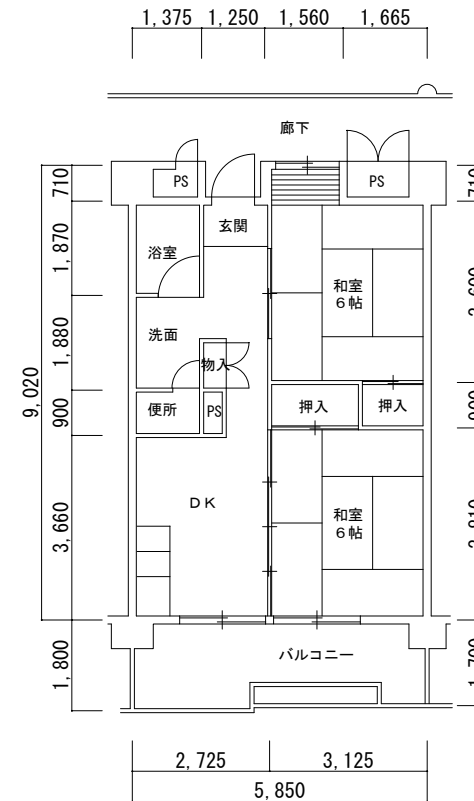

住戸割図

住宅名

鶴見北

この図面は、各住戸の廊下側から見たものです 現地確認済 2017.11.24

2DK				3DK				
801	802	803	804	805	806	807	808	809
701								709
601								609
501								509
401								409
301								309
201								209
101	102	103	104	105	106	107	108	109

5号館

住戸平面図

住宅名

鶴見北

(3DK)

1, 3 号館 (80109-12, 13)

(2DK)

1, 3 号館 (80105-07, 08)

(3DK)

2 号館 (80120-16)

(2DK)

2 号館 (老) (80124-01)

(3DK)

4 号館 (81202-05)

(3DK)

5 号館 (80113-04, 98)

(2DK)

5 号館 (80114-04)

(3DK)

5 号館 (身) (80117-03)