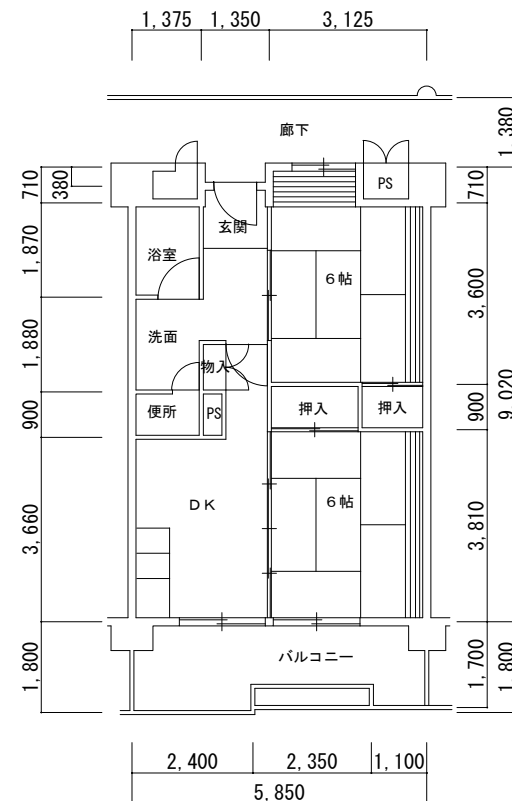

4号館

この図面は、各住戸の廊下側から見たものです

← 北棟				← 西棟 →													
← 3DK				← 2DK					← 3DK								
階	1201	1202	1203	1204	1205	1206	1207	1208	1209	1210	1211	1212	1213	1214	1215	1216	1217
	1101			1104	1105												1117
	1001			1004	1005												1017
	901			904	905												917
	801			804	805												817
	701			704	705												717
	601			604	605												617
	501			504	505												517
	401			404	405												417
	301			304	305												317
	201			204	205	206	207	208	209	210	211	212	213	214	215	216	217
	101	102	103	ピロティ	104 Ⓢ	105 Ⓢ	106	107	108	109	110	111	112	113	114	115	116

5号館

住戸平面図

住宅名

鶴見北

(3DK)

1, 3 号館 (80109-12, 13)

(2DK)

1, 3 号館 (80105-07, 08)

(3DK)

2 号館 (80120-16)

(2DK)

2 号館 (老) (80124-01)

(3DK)

4 号館 (81202-05)

(3DK)

5 号館 (80113-04, 98)

(2DK)

5 号館 (80114-04)

(3DK)

5 号館 (身) (80117-03)