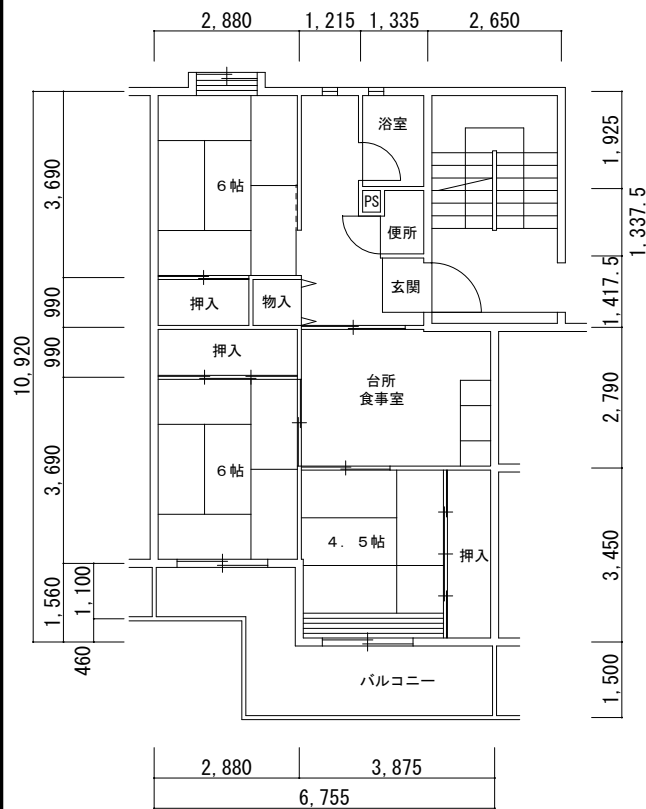

4号館

この図面は、各住戸の廊下側から見たものです

← 北棟				← 西棟 →													
← 3DK				← 2DK					← 3DK								
階	1201	1202	1203	1204	1205	1206	1207	1208	1209	1210	1211	1212	1213	1214	1215	1216	1217
	1101			1104	1105												1117
	1001			1004	1005												1017
	901			904	905												917
	801			804	805												817
	701			704	705												717
	601			604	605												617
	501			504	505												517
	401			404	405												417
	301			304	305												317
	201			204	205	206	207	208	209	210	211	212	213	214	215	216	217
	101	102	103	ピロティ	104 Ⓢ	105 Ⓢ	106	107	108	109	110	111	112	113	114	115	116

5号館

住戸平面図

住宅名

鶴見北

(3DK)

1, 3 号館 (80109-12, 13)

(2DK)

1, 3 号館 (80105-07, 08)

(3DK)

2 号館 (80120-16)

(2DK)

2 号館 (老) (80124-01)

(3DK)

4 号館 (81202-05)

(3DK)

5 号館 (80113-04, 98)

(2DK)

5 号館 (80114-04)

(3DK)

5 号館 (身) (80117-03)