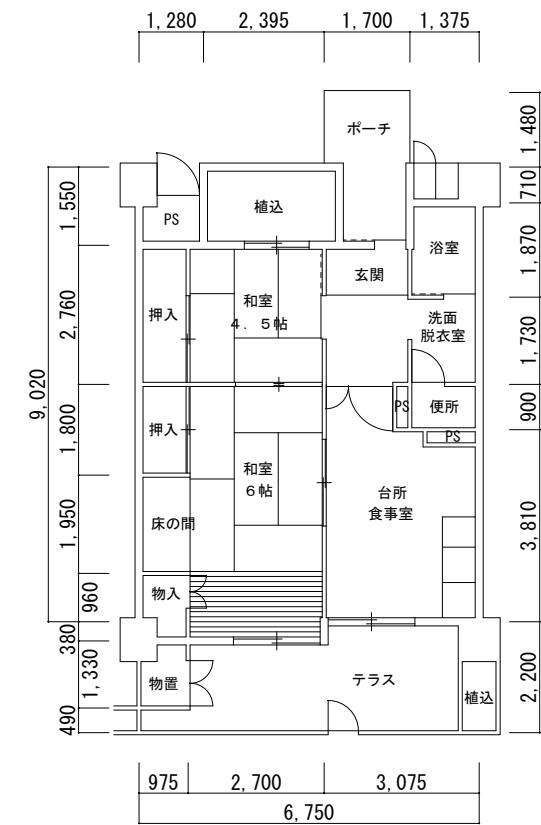

4号館

この図面は、各住戸の廊下側から見たものです

← 北棟				← 西棟 →													
← 3DK				← 2DK					← 3DK								
階	1201	1202	1203	1204	1205	1206	1207	1208	1209	1210	1211	1212	1213	1214	1215	1216	1217
	1101			1104	1105												1117
	1001			1004	1005												1017
	901			904	905												917
	801			804	805												817
	701			704	705												717
	601			604	605												617
	501			504	505												517
	401			404	405												417
	301			304	305												317
	201			204	205	206	207	208	209	210	211	212	213	214	215	216	217
	101	102	103	ピロティ	104 Ⓢ	105 Ⓢ	106	107	108	109	110	111	112	113	114	115	116

5号館

住戸平面図

住宅名

鶴見北

(3DK)

1, 3 号館 (80109-12, 13)

(2DK)

1, 3 号館 (80105-07, 08)

(3DK)

2 号館 (80120-16)

(2DK)

2 号館 (老) (80124-01)

(3DK)

4 号館 (81202-05)

(3DK)

5 号館 (80113-04, 98)

(2DK)

5 号館 (80114-04)

(3DK)

5 号館 (身) (80117-03)