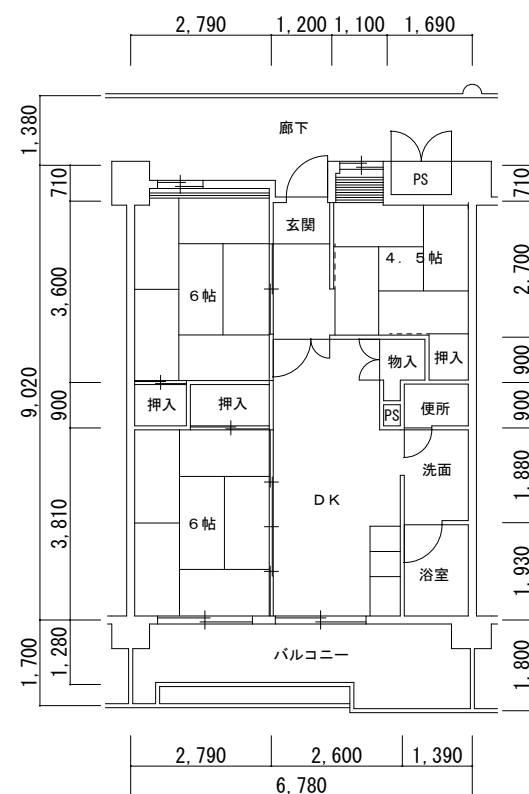

住戸割図

住宅名

鶴見北

この図面は、各住戸の廊下側から見たものです 現地確認済 2017.11.24

2DK				3DK				
801	802	803	804	805	806	807	808	809
701								709
601								609
501								509
401								409
301								309
201								209
101	102	103	104	105	106	107	108	109

5号館

住戸平面図

住宅名

鶴見北

(3DK)

1, 3 号館 (80109-12, 13)

(2DK)

1, 3 号館 (80105-07, 08)

(3DK)

2 号館 (80120-16)

(2DK)

2 号館 (老) (80124-01)

(3DK)

4 号館 (81202-05)

(3DK)

5 号館 (80113-04, 98)

(2DK)

5 号館 (80114-04)

(3DK)

5 号館 (身) (80117-03)