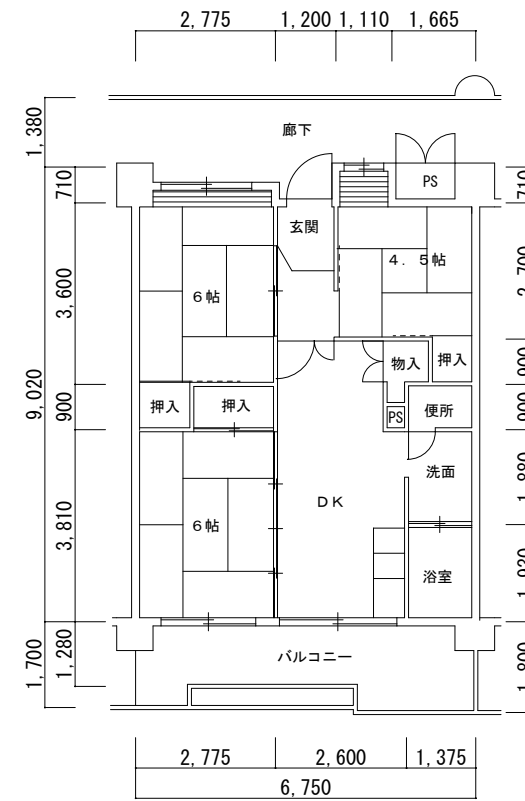

4号館

この図面は、各住戸の廊下側から見たものです

← 北棟				← 西棟 →													
← 3DK				← 2DK					← 3DK								
階	1201	1202	1203	1204	1205	1206	1207	1208	1209	1210	1211	1212	1213	1214	1215	1216	1217
	1101			1104	1105												1117
	1001			1004	1005												1017
	901			904	905												917
	801			804	805												817
	701			704	705												717
	601			604	605												617
	501			504	505												517
	401			404	405												417
	301			304	305												317
	201			204	205	206	207	208	209	210	211	212	213	214	215	216	217
	101	102	103	ピロティ	104 Ⓢ	105 Ⓢ	106	107	108	109	110	111	112	113	114	115	116

5号館

住戸平面図

住宅名

鶴見北

(3DK)

1, 3 号館 (80109-12, 13)

(2DK)

1, 3 号館 (80105-07, 08)

(3DK)

2 号館 (80120-16)

(2DK)

2 号館 (老) (80124-01)

(3DK)

4 号館 (81202-05)

(3DK)

5 号館 (80113-04, 98)

(2DK)

5 号館 (80114-04)

(3DK)

5 号館 (身) (80117-03)