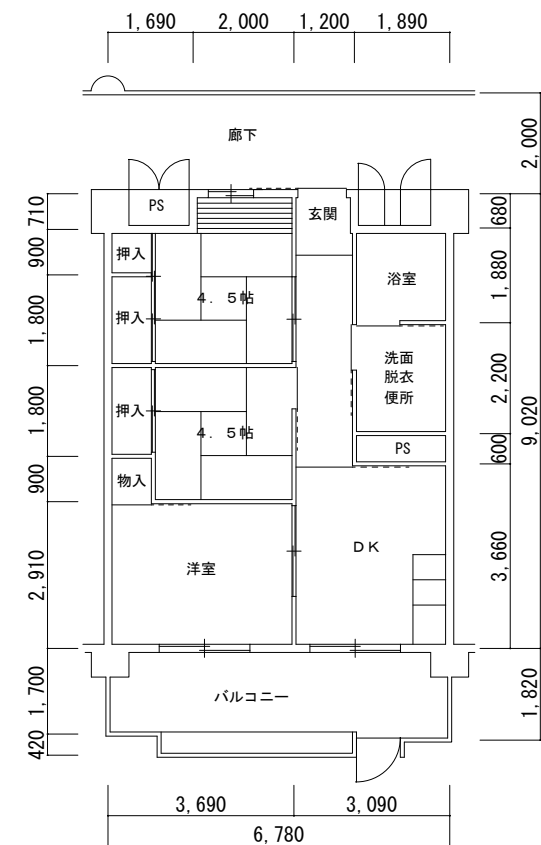

住戸割図

住宅名

鶴見北

この図面は、各住戸の廊下側から見たものです 現地確認済 2017.11.24

2DK				3DK				
801	802	803	804	805	806	807	808	809
701								709
601								609
501								509
401								409
301								309
201								209
101	102	103	104	105	106	107	108	109

5号館

住戸平面図

住宅名

鶴見北

(3DK)

1, 3 号館 (80109-12, 13)

(2DK)

1, 3 号館 (80105-07, 08)

(3DK)

2 号館 (80120-16)

(2DK)

2 号館 (老) (80124-01)

(3DK)

4 号館 (81202-05)

(3DK)

5 号館 (80113-04, 98)

(2DK)

5 号館 (80114-04)

(3DK)

5 号館 (身) (80117-03)