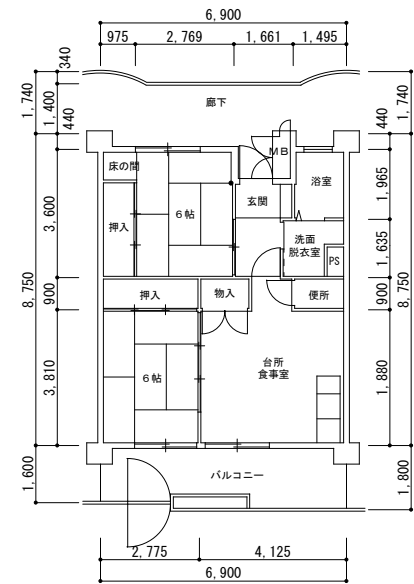

1号館 (89114-01)

1号館 (89115-01)

階 段	1301	1302	1303	1304	1305	1306	1307	エレベーター
	1201						1207	
	1101						1107	
	1001						1007	
	901						907	
	801						807	
	701						707	
	601						607	
	501						507	
	401						407	
	301						307	
201						207		
101	102	103	104	105	106	107	ピロティ	

1号館

2号館

	901	902	903	904	905	906	907	908	909	910	911	912	913	914
	801								809	810				814
	701								709	710				714
階 段	601								609	610				614
	501								509	510				514
	401								409	410				414
	301								309	310				314
	201								209	210				214
	101 (老)	102 (老)	103 (老)	104 (老)	105 (老)	106 (身)	107 (身)	108	ロビー	110	111 (老)	112 (老)	113 (老)	114 (老)
	2DK	2DK	3DK	3DK	3DK	3DK	3DK	3DK	3DK	3DK	3DK	3DK	3DK	3DK
			2LDK	2LDK	2LDK					2LDK	2LDK	2LDK	2LDK	2LDK

住戸平面図・住戸割図

住宅名

加島南第2

2DK (92117)

3DK (92116)

2DK (老) (92119)

2LDK (老) (92118)

3号館

階 段	901	902	903	904	905	906	907	908	909	エ レ ベ ー タ ー 階 段	910	911	912	913	914	915	階 段
	801								809		810					815	
	701								709		710					715	
	601								609		610					615	
	501								509		510					515	
	401								409		410					415	
	301								309		310					315	
	201								209		210					215	
	101 (老)	102 (老)	103 (老)	104 (老)	105 (老)	106 (老)	107 (老)	108	ロビイ		110	111	112	113	114	115	
2DK	2DK	3DK	3DK	3DK	3DK	3DK	3DK	3DK	3DK	3DK	3DK	3DK	3DK	3DK			
		2DK	2DK	2DK	2DK	2DK											