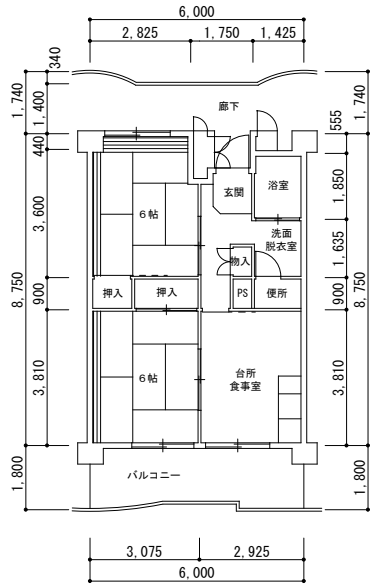

1号館 (89114-01)

1号館 (89115-01)

階 段	1301	1302	1303	1304	1305	1306	1307	エレベーター
	1201						1207	
	1101						1107	
	1001						1007	
	901						907	
	801						807	
	701						707	
	601						607	
	501						507	
	401						407	
	301						307	
201						207		
101	102	103	104	105	106	107	ピロティ	

1号館

2号館

	901	902	903	904	905	906	907	908	909	910	911	912	913	914
	801								809	810				814
	701								709	710				714
階 段	601								609	610				614
	501								509	510				514
	401								409	410				414
	301								309	310				314
	201								209	210				214
	101 (老)	102 (老)	103 (老)	104 (老)	105 (老)	106 (身)	107 (身)	108	ロビー	110	111 (老)	112 (老)	113 (老)	114 (老)
	2DK	2DK	3DK	3DK	3DK	3DK	3DK	3DK	3DK	3DK	3DK	3DK	3DK	3DK
			2LDK	2LDK	2LDK					2LDK	2LDK	2LDK	2LDK	2LDK

住戸平面図・住戸割図

住宅名

加島南第2

2DK (92117)

3DK (92116)

2DK (老) (92119)

2LDK (老) (92118)

3号館