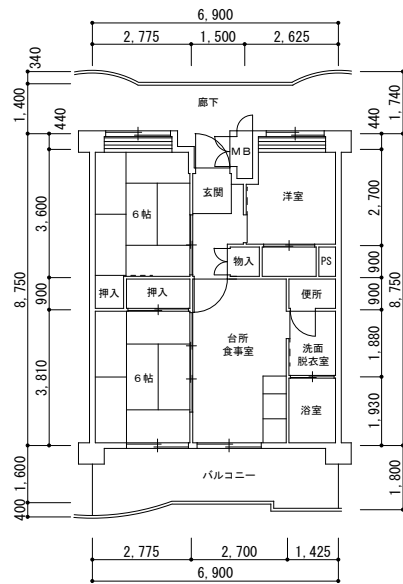

1号館 (89114-01)

1号館 (89115-01)

階 段	1301	1302	1303	1304	1305	1306	1307	エレベーター
	1201						1207	
	1101						1107	
	1001						1007	
	901						907	
	801						807	
	701						707	
	601						607	
	501						507	
	401						407	
	301						307	
201						207		
101	102	103	104	105	106	107	ピロティ	

1号館

2号館

	901	902	903	904	905	906	907	908	909	910	911	912	913	914
	801								809	810				814
	701								709	710				714
階 段	601								609	610				614
	501								509	510				514
	401								409	410				414
	301								309	310				314
	201								209	210				214
	101 (老)	102 (老)	103 (老)	104 (老)	105 (老)	106 (身)	107 (身)	108	ロビー	110	111 (老)	112 (老)	113 (老)	114 (老)
	2DK	2DK	3DK	3DK	3DK	3DK	3DK	3DK	3DK	3DK	3DK	3DK	3DK	3DK
			2LDK	2LDK	2LDK					2LDK	2LDK	2LDK	2LDK	2LDK

住戸平面図・住戸割図

住宅名

加島南第2

2DK (92117)

3DK (92116)

2DK (老) (92119)

2LDK (老) (92118)

3号館