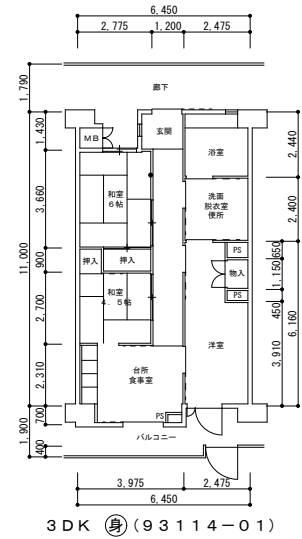

1号館 (89114-01)

1号館 (89115-01)

階 段	1301	1302	1303	1304	1305	1306	1307	エレベーター
	1201						1207	
	1101						1107	
	1001						1007	
	901						907	
	801						807	
	701						707	
	601						607	
	501						507	
	401						407	
	301						307	
201						207		
101	102	103	104	105	106	107	ピロティ	

1号館

2号館

	901	902	903	904	905	906	907	908	909	910	911	912	913	914
	801								809	810				814
	701								709	710				714
階 段	601								609	610				614
	501								509	510				514
	401								409	410				414
	301								309	310				314
	201								209	210				214
	101 (老)	102 (老)	103 (老)	104 (老)	105 (老)	106 (身)	107 (身)	108	ロビー	110	111 (老)	112 (老)	113 (老)	114 (老)
	2DK	2DK	3DK	3DK	3DK	3DK	3DK	3DK	3DK	3DK	3DK	3DK	3DK	3DK
			2LDK	2LDK	2LDK					2LDK	2LDK	2LDK	2LDK	2LDK

住戸平面図・住戸割図

住宅名

加島南第2

2DK (92117)

3DK (92116)

2DK (老) (92119)

2LDK (老) (92118)

3号館