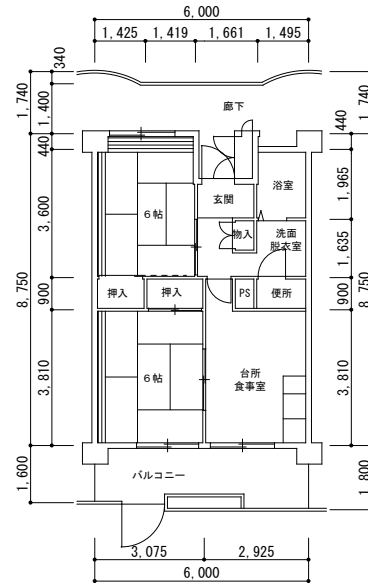

1号館 (89114-01)

1号館 (89115-01)

階 段	1301	1302	1303	1304	1305	1306	1307	エレベーター
	1201						1207	
	1101						1107	
	1001						1007	
	901						907	
	801						807	
	701						707	
	601						607	
	501						507	
	401						407	
	301						307	
201						207		
101	102	103	104	105	106	107	ピロティ	

1号館

2号館

	901	902	903	904	905	906	907	908	909	910	911	912	913	914
	801								809	810				814
	701								709	710				714
階 段	601								609	610				614
	501								509	510				514
	401								409	410				414
	301								309	310				314
	201								209	210				214
	101 (老)	102 (老)	103 (老)	104 (老)	105 (老)	106 (身)	107 (身)	108	ロビー	110	111 (老)	112 (老)	113 (老)	114 (老)
	2DK	2DK	3DK	3DK	3DK	3DK	3DK	3DK	3DK	3DK	3DK	3DK	3DK	3DK
			2LDK	2LDK	2LDK					2LDK	2LDK	2LDK	2LDK	2LDK

住戸平面図・住戸割図

住宅名

加島南第2

2DK (92117)

3DK (92116)

2DK (老) (92119)

2LDK (老) (92118)

3号館

階 段	901	902	903	904	905	906	907	908	909	エ レ ベ ー タ ー 階 段	910	911	912	913	914	915	階 段
	801								809		810					815	
	701								709		710					715	
	601								609		610					615	
	501								509		510					515	
	401								409		410					415	
	301								309		310					315	
	201								209		210					215	
	101 (老)	102 (老)	103 (老)	104 (老)	105 (老)	106 (老)	107 (老)	108	ロビイ		110	111	112	113	114	115	
2DK	2DK	3DK	3DK	3DK	3DK	3DK	3DK	3DK	3DK	3DK	3DK	3DK	3DK	3DK			
		2DK	2DK	2DK	2DK	2DK											