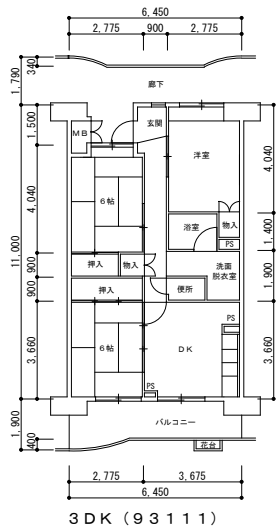

1号館 (89114-01)

1号館 (89115-01)

階 段	1301	1302	1303	1304	1305	1306	1307	エレベーター
	1201						1207	
	1101						1107	
	1001						1007	
	901						907	
	801						807	
	701						707	
	601						607	
	501						507	
	401						407	
	301						307	
201						207		
101	102	103	104	105	106	107	ピロティ	

1号館

2号館

	901	902	903	904	905	906	907	908	909	910	911	912	913	914
	801								809	810				814
	701								709	710				714
階 段	601								609	610				614
	501								509	510				514
	401								409	410				414
	301								309	310				314
	201								209	210				214
	101 (老)	102 (老)	103 (老)	104 (老)	105 (老)	106 (身)	107 (身)	108	ロビー	110	111 (老)	112 (老)	113 (老)	114 (老)
	2DK	2DK	3DK	3DK	3DK	3DK	3DK	3DK	3DK	3DK	3DK	3DK	3DK	3DK
			2LDK	2LDK	2LDK					2LDK	2LDK	2LDK	2LDK	2LDK

住戸平面図・住戸割図

住宅名

加島南第2

2DK (92117)

3DK (92116)

2DK (老) (92119)

2LDK (老) (92118)

3号館