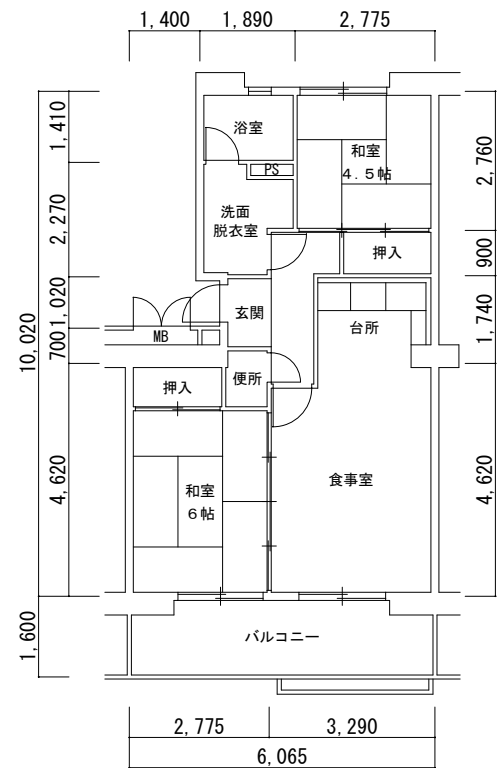

住戸平面図 (1/2)

住宅名

中加賀屋

1~3 号館 (77127)

1~3 号館 (77114)

1 号館 (身) (77125)

4, 6, 7 号館 (81202)

5, 13 号館 (80205)

8 号館 (80120)

9 号館 (80108)

10, 12 号館 (80113)

住戸平面図

住宅名

中加賀屋

10号館 (老) (80136)

10号館 (身) (00001)

11号館 (86101)

11号館 (86110)

11号館 (86115)

12号館 (身) (80117)

階	1401	1402	1403	1404	1405	エレベーター	1406	1407	1408	1409	1410	1411	1412	1413	1414	階	
	1301				1305		1306										1314
	1201				1205		1206										1214
	1101				1105		1106										1114
	1001				1005		1006										1014
	901				905		906										914
	801				805		806										814
	701				705		706										714
	601				605		606										614
	501				505		506										514
	401				405		406										414
	301				305		306										314
201				205	206	207	208	209	210	211	212	213	214	214			
101	102	103	104	ピロティ	105 (身)	106 (身)	107	108	109	110	111	112	113	113			

1号館

住戸割図

住宅名

中加賀屋

エレベーター・階段	801	802	803	804	805	806	807	808	809
	701								709
	601								609
	501								509
	401								409
	301								309
	201								209
	101	102	103	104	105	106	107	108	109

2・3号館

501		502	503		504	505		506	507		508	509		510	511		512
401		402	403		404	405		406	407		408	409		410	411		412
301	EV	302	303	EV	304	305	EV	306	307	EV	308	309	EV	310	311	EV	312
201		202	203		204	205		206	207		208	209		210	211		212
101		102	103		104	105		106	107		108	109		110	111		112