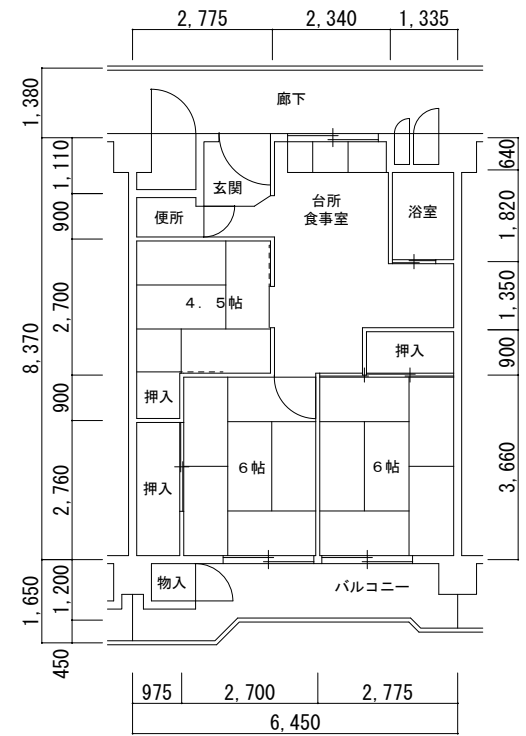

住戸平面図 (1/2)

住宅名

中加賀屋

1~3 号館 (77127)

1~3 号館 (77114)

1 号館 (身) (77125)

4, 6, 7 号館 (81202)

5, 13 号館 (80205)

8 号館 (80120)

9 号館 (80108)

10, 12 号館 (80113)

住戸平面図

住宅名

中加賀屋

10号館 (老) (80136)

10号館 (身) (00001)

11号館 (86101)

11号館 (86110)

11号館 (86115)

12号館 (身) (80117)

階	1401	1402	1403	1404	1405	エレベーター	1406	1407	1408	1409	1410	1411	1412	1413	1414	階	
	1301				1305		1306										1314
	1201				1205		1206										1214
	1101				1105		1106										1114
	1001				1005		1006										1014
	901				905		906										914
	801				805		806										814
	701				705		706										714
	601				605		606										614
	501				505		506										514
	401				405		406										414
	301				305		306										314
201				205	206	207	208	209	210	211	212	213	214	214			
101	102	103	104	ピロティ	105 (身)	106 (身)	107	108	109	110	111	112	113	113			