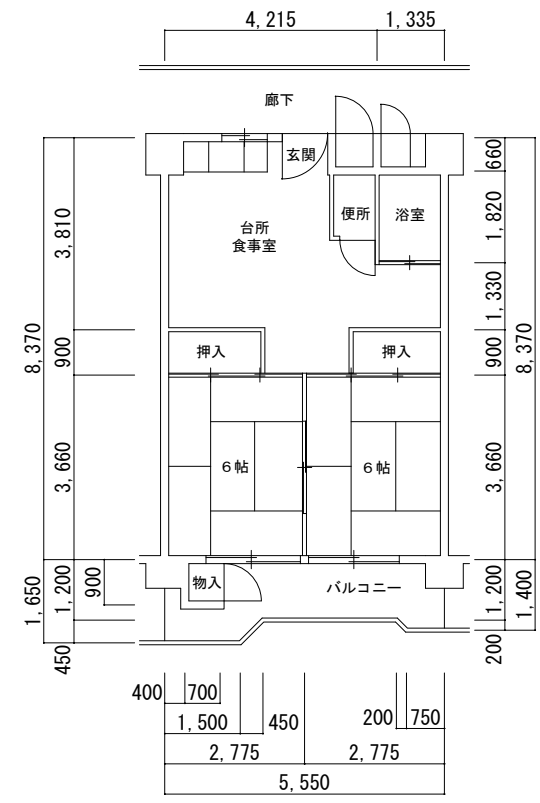

住戸平面図 (1/2)

住宅名

中加賀屋

1~3 号館 (77127)

1~3 号館 (77114)

1 号館 (身) (77125)

4, 6, 7 号館 (81202)

5, 13 号館 (80205)

8 号館 (80120)

9 号館 (80108)

10, 12 号館 (80113)

住戸平面図

住宅名

中加賀屋

10号館 (老) (80136)

10号館 (身) (00001)

11号館 (86101)

11号館 (86110)

11号館 (86115)

12号館 (身) (80117)

階	1401	1402	1403	1404	1405	エレベーター	1406	1407	1408	1409	1410	1411	1412	1413	1414	階	
	1301				1305		1306										1314
	1201				1205		1206										1214
	1101				1105		1106										1114
	1001				1005		1006										1014
	901				905		906										914
	801				805		806										814
	701				705		706										714
	601				605		606										614
	501				505		506										514
	401				405		406										414
	301				305		306										314
201				205	206	207	208	209	210	211	212	213	214	214			
101	102	103	104	ピロティ	105 (身)	106 (身)	107	108	109	110	111	112	113	113			

1号館

住戸割図

住宅名

中加賀屋

エレベーター・階段	801	802	803	804	805	806	807	808	809
	701								709
	601								609
	501								509
	401								409
	301								309
	201								209
	101	102	103	104	105	106	107	108	109

2・3号館

501		502	503		504	505		506	507		508	509		510	511		512
401		402	403		404	405		406	407		408	409		410	411		412
301	EV	302	303	EV	304	305	EV	306	307	EV	308	309	EV	310	311	EV	312
201		202	203		204	205		206	207		208	209		210	211		212
101		102	103		104	105		106	107		108	109		110	111		112