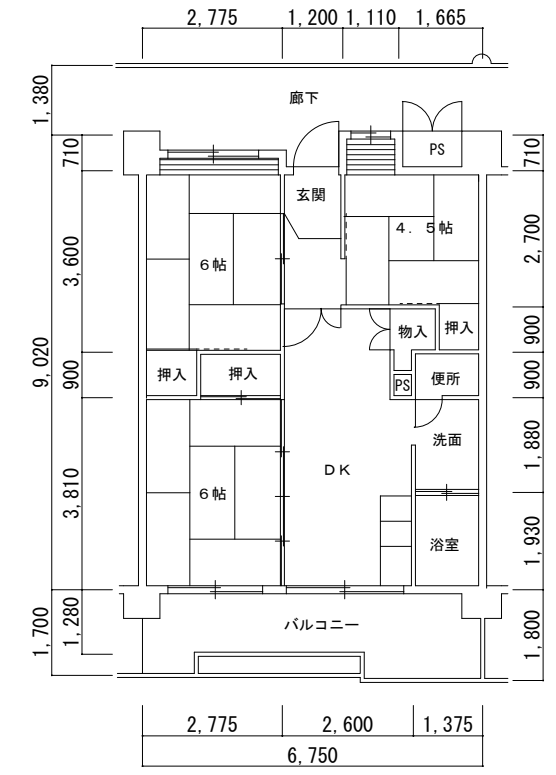

住戸平面図 (1/2)

住宅名

中加賀屋

1~3 号館 (77127)

1~3 号館 (77114)

1 号館 (身) (77125)

4, 6, 7 号館 (81202)

5, 13 号館 (80205)

8 号館 (80120)

9 号館 (80108)

10, 12 号館 (80113)

住戸平面図

住宅名

中加賀屋

10号館 (老) (80136)

10号館 (身) (00001)

11号館 (86101)

11号館 (86110)

11号館 (86115)

12号館 (身) (80117)

階	1401	1402	1403	1404	1405	エレベーター	1406	1407	1408	1409	1410	1411	1412	1413	1414	階	
	1301				1305		1306										1314
	1201				1205		1206										1214
	1101				1105		1106										1114
	1001				1005		1006										1014
	901				905		906										914
	801				805		806										814
	701				705		706										714
	601				605		606										614
	501				505		506										514
	401				405		406										414
	301				305		306										314
201				205	206	207	208	209	210	211	212	213	214	214			
101	102	103	104	ピロティ	105 (身)	106 (身)	107	108	109	110	111	112	113	113			