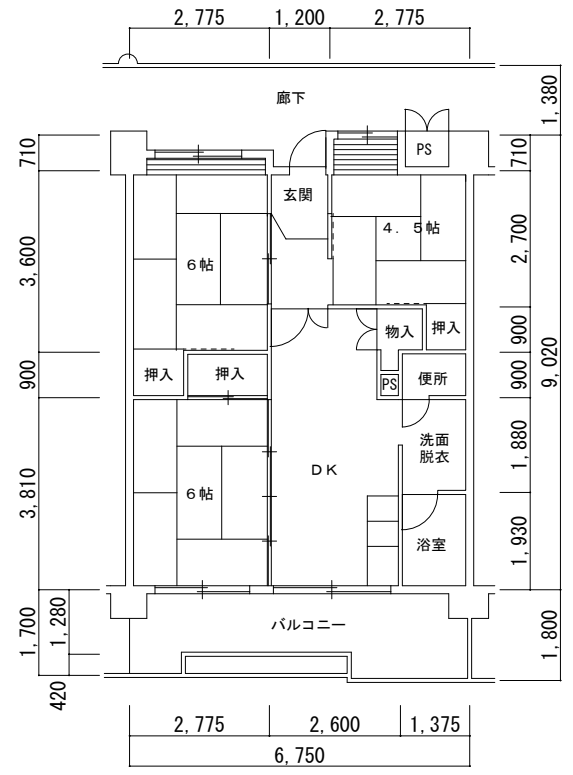

住戸平面図 (1/2)

住宅名

中加賀屋

1~3 号館 (77127)

1~3 号館 (77114)

1 号館 (身) (77125)

4, 6, 7 号館 (81202)

5, 13 号館 (80205)

8 号館 (80120)

9 号館 (80108)

10, 12 号館 (80113)

住戸平面図

住宅名

中加賀屋

10号館 (老) (80136)

10号館 (身) (00001)

11号館 (86101)

11号館 (86110)

11号館 (86115)

12号館 (身) (80117)

階	1401	1402	1403	1404	1405	エレベーター	1406	1407	1408	1409	1410	1411	1412	1413	1414	階	
	1301				1305		1306										1314
	1201				1205		1206										1214
	1101				1105		1106										1114
	1001				1005		1006										1014
	901				905		906										914
	801				805		806										814
	701				705		706										714
	601				605		606										614
	501				505		506										514
	401				405		406										414
	301				305		306										314
201				205	206	207	208	209	210	211	212	213	214	214			
101	102	103	104	ピロティ	105 (身)	106 (身)	107	108	109	110	111	112	113	113			