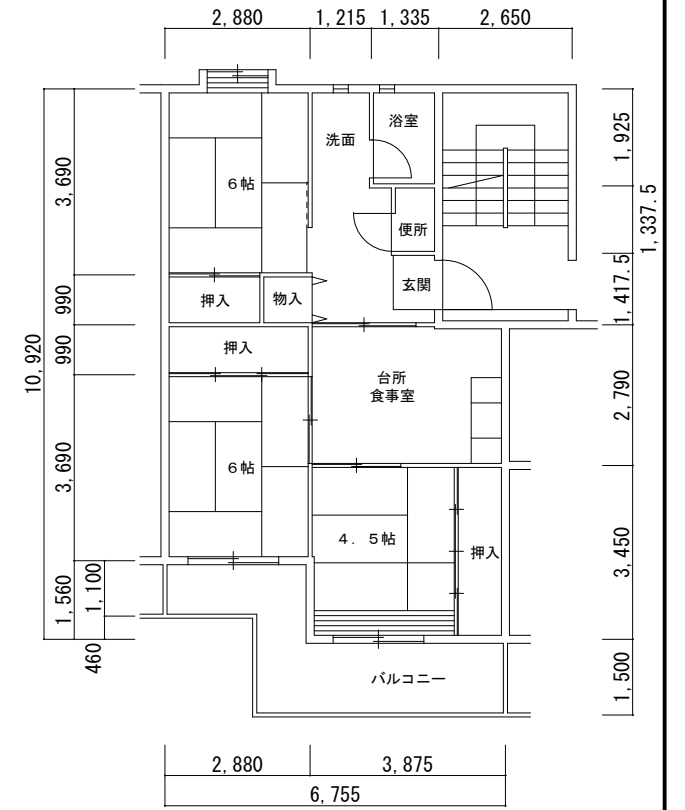

住戸平面図 (1/2)

住宅名

中加賀屋

1~3 号館 (77127)

1~3 号館 (77114)

1 号館 (身) (77125)

4, 6, 7 号館 (81202)

5, 13 号館 (80205)

8 号館 (80120)

9 号館 (80108)

10, 12 号館 (80113)

住戸平面図

住宅名

中加賀屋

10号館 (老) (80136)

10号館 (身) (00001)