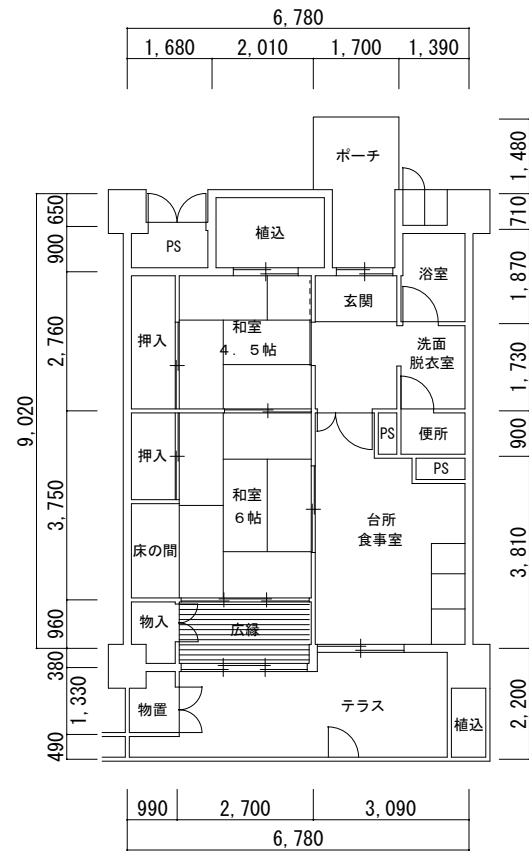

住戸平面図 (1/2)

住宅名

中加賀屋

1~3 号館 (77127)

1~3 号館 (77114)

1 号館 (身) (77125)

4, 6, 7 号館 (81202)

5, 13 号館 (80205)

8 号館 (80120)

9 号館 (80108)

10, 12 号館 (80113)

住戸平面図

住宅名

中加賀屋

10号館 (老) (80136)

10号館 (身) (00001)

11号館 (86101)

11号館 (86110)

11号館 (86115)

12号館 (身) (80117)

階	1401	1402	1403	1404	1405	エレベーター	1406	1407	1408	1409	1410	1411	1412	1413	1414	階	
	1301				1305		1306										1314
	1201				1205		1206										1214
	1101				1105		1106										1114
	1001				1005		1006										1014
	901				905		906										914
	801				805		806										814
	701				705		706										714
	601				605		606										614
	501				505		506										514
	401				405		406										414
	301				305		306										314
201				205	206	207	208	209	210	211	212	213	214	214			
101	102	103	104	ピロティ	105 (身)	106 (身)	107	108	109	110	111	112	113	113			

1号館

住戸割図

住宅名

中加賀屋

エレベーター・階段	801	802	803	804	805	806	807	808	809
	701								709
	601								609
	501								509
	401								409
	301								309
	201								209
	101	102	103	104	105	106	107	108	109

2・3号館

501		502	503		504	505		506	507		508	509		510	511		512
401		402	403		404	405		406	407		408	409		410	411		412
301	EV	302	303	EV	304	305	EV	306	307	EV	308	309	EV	310	311	EV	312
201		202	203		204	205		206	207		208	209		210	211		212
101		102	103		104	105		106	107		108	109		110	111		112