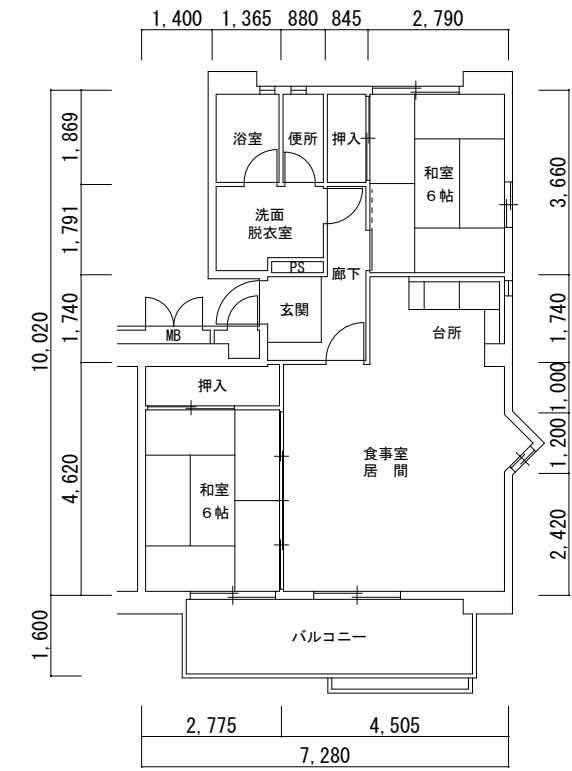

住戸平面図 (1/2)

住宅名

中加賀屋

1~3 号館 (77127)

1~3 号館 (77114)

1 号館 (身) (77125)

4, 6, 7 号館 (81202)

5, 13 号館 (80205)

8 号館 (80120)

9 号館 (80108)

10, 12 号館 (80113)

住戸平面図

住宅名

中加賀屋

10号館 (老) (80136)

10号館 (身) (00001)

11号館 (86101)

11号館 (86110)

11号館 (86115)

12号館 (身) (80117)

階	1401	1402	1403	1404	1405	エレベーター	1406	1407	1408	1409	1410	1411	1412	1413	1414	階	
	1301				1305		1306										1314
	1201				1205		1206										1214
	1101				1105		1106										1114
	1001				1005		1006										1014
	901				905		906										914
	801				805		806										814
	701				705		706										714
	601				605		606										614
	501				505		506										514
	401				405		406										414
	301				305		306										314
201				205	206	207	208	209	210	211	212	213	214	214			
101	102	103	104	ピロティ	105 (身)	106 (身)	107	108	109	110	111	112	113	113			

1号館

住戸割図

住宅名

中加賀屋

エレベーター・階段	801	802	803	804	805	806	807	808	809
	701								709
	601								609
	501								509
	401								409
	301								309
	201								209
	101	102	103	104	105	106	107	108	109

2・3号館

501		502	503		504	505		506	507		508	509		510	511		512
401		402	403		404	405		406	407		408	409		410	411		412
301	EV	302	303	EV	304	305	EV	306	307	EV	308	309	EV	310	311	EV	312
201		202	203		204	205		206	207		208	209		210	211		212
101		102	103		104	105		106	107		108	109		110	111		112