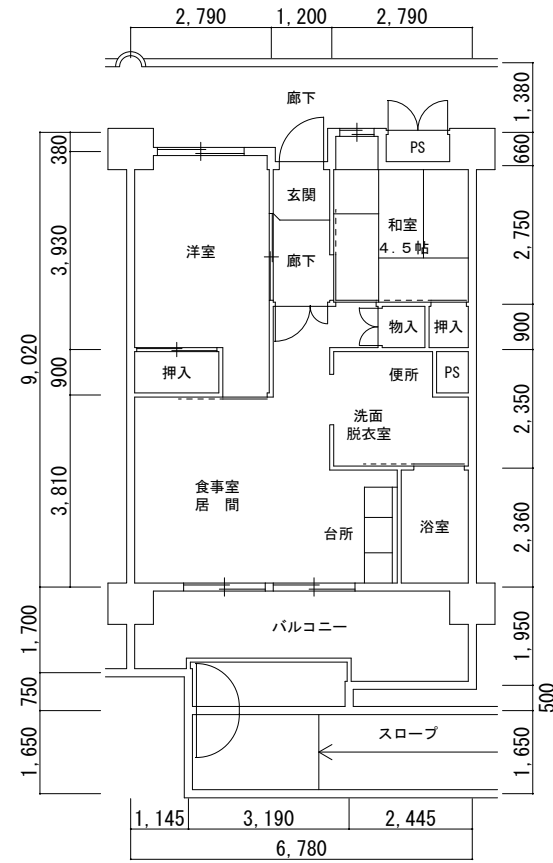

住戸平面図 (1/2)

住宅名

中加賀屋

1~3 号館 (77127)

1~3 号館 (77114)

1 号館 (身) (77125)

4, 6, 7 号館 (81202)

5, 13 号館 (80205)

8 号館 (80120)

9 号館 (80108)

10, 12 号館 (80113)

住戸平面図

住宅名

中加賀屋

10号館 (老) (80136)

10号館 (身) (00001)

11号館 (86101)

11号館 (86110)

11号館 (86115)

12号館 (身) (80117)

階	1401	1402	1403	1404	1405	エレベーター	1406	1407	1408	1409	1410	1411	1412	1413	1414	階	
	1301				1305		1306										1314
	1201				1205		1206										1214
	1101				1105		1106										1114
	1001				1005		1006										1014
	901				905		906										914
	801				805		806										814
	701				705		706										714
	601				605		606										614
	501				505		506										514
	401				405		406										414
	301				305		306										314
201				205	206	207	208	209	210	211	212	213	214	214			
101	102	103	104	ピロティ	105 (身)	106 (身)	107	108	109	110	111	112	113	113			

1号館

住戸割図

住宅名

中加賀屋

エレベーター・階段	801	802	803	804	805	806	807	808	809
	701								709
	601								609
	501								509
	401								409
	301								309
	201								209
	101	102	103	104	105	106	107	108	109

2・3号館

501		502	503		504	505		506	507		508	509		510	511		512
401		402	403		404	405		406	407		408	409		410	411		412
301	EV	302	303	EV	304	305	EV	306	307	EV	308	309	EV	310	311	EV	312
201		202	203		204	205		206	207		208	209		210	211		212
101		102	103		104	105		106	107		108	109		110	111		112