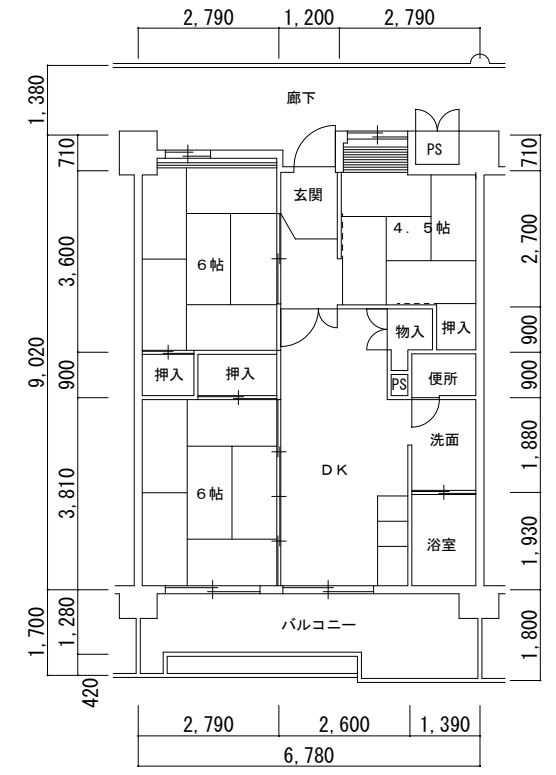

住戸平面図 (1/2)

住宅名

中加賀屋

1~3 号館 (77127)

1~3 号館 (77114)

1 号館 (身) (77125)

4, 6, 7 号館 (81202)

5, 13 号館 (80205)

8 号館 (80120)

9 号館 (80108)

10, 12 号館 (80113)

住戸平面図

住宅名

中加賀屋

10号館 (老) (80136)

10号館 (身) (00001)

11号館 (86101)

11号館 (86110)

11号館 (86115)

12号館 (身) (80117)

階	1401	1402	1403	1404	1405	エレベーター	1406	1407	1408	1409	1410	1411	1412	1413	1414	階	
	1301				1305		1306										1314
	1201				1205		1206										1214
	1101				1105		1106										1114
	1001				1005		1006										1014
	901				905		906										914
	801				805		806										814
	701				705		706										714
	601				605		606										614
	501				505		506										514
	401				405		406										414
	301				305		306										314
201				205	206	207	208	209	210	211	212	213	214	214			
101	102	103	104	ピロティ	105 (身)	106 (身)	107	108	109	110	111	112	113	113			