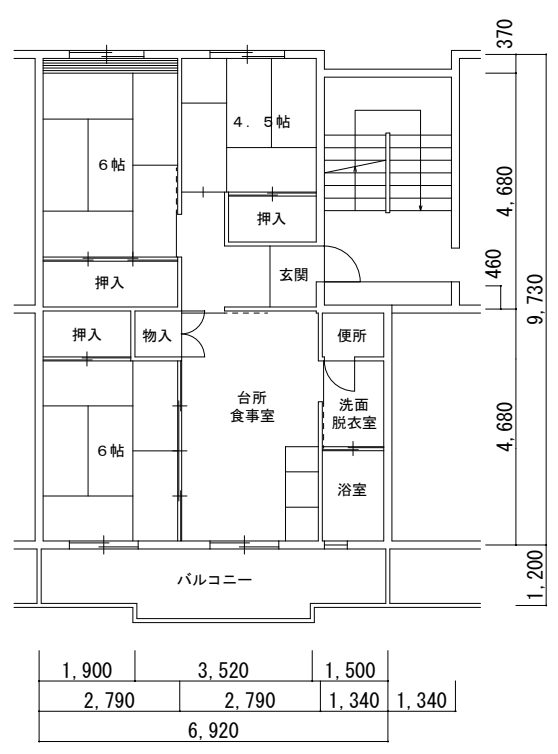

住戸平面図 (1/2)

住宅名

中加賀屋

1~3 号館 (77127)

1~3 号館 (77114)

1 号館 (身) (77125)

4, 6, 7 号館 (81202)

5, 13 号館 (80205)

8 号館 (80120)

9 号館 (80108)

10, 12 号館 (80113)

住戸平面図

住宅名

中加賀屋

10号館 (老) (80136)

10号館 (身) (00001)

11号館 (86101)

11号館 (86110)

11号館 (86115)

12号館 (身) (80117)

階	1401	1402	1403	1404	1405	エレベーター	1406	1407	1408	1409	1410	1411	1412	1413	1414	階	
	1301				1305		1306										1314
	1201				1205		1206										1214
	1101				1105		1106										1114
	1001				1005		1006										1014
	901				905		906										914
	801				805		806										814
	701				705		706										714
	601				605		606										614
	501				505		506										514
	401				405		406										414
	301				305		306										314
201				205	206	207	208	209	210	211	212	213	214	214			
101	102	103	104	ピロティ	105 (身)	106 (身)	107	108	109	110	111	112	113	113			

1号館

住戸割図

住宅名

中加賀屋

エレベーター・階段	801	802	803	804	805	806	807	808	809
	701								709
	601								609
	501								509
	401								409
	301								309
	201								209
	101	102	103	104	105	106	107	108	109

2・3号館

501		502	503		504	505		506	507		508	509		510	511		512
401		402	403		404	405		406	407		408	409		410	411		412
301	EV	302	303	EV	304	305	EV	306	307	EV	308	309	EV	310	311	EV	312
201		202	203		204	205		206	207		208	209		210	211		212
101		102	103		104	105		106	107		108	109		110	111		112