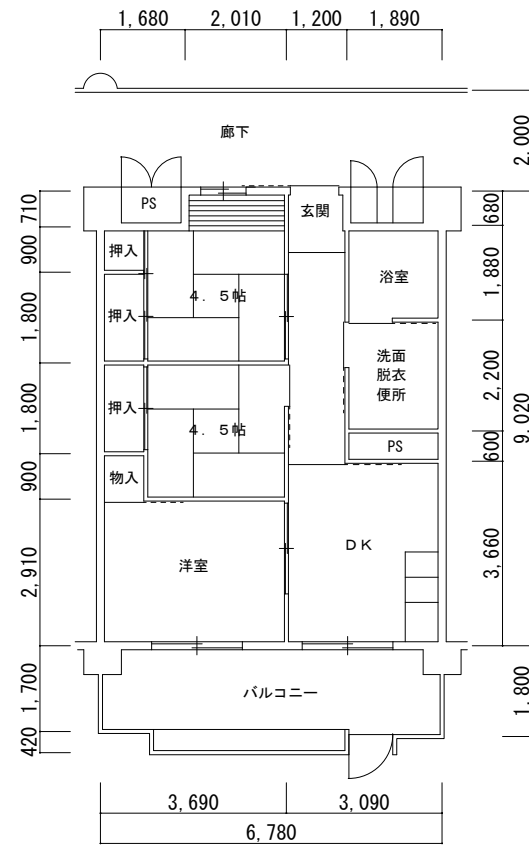

住戸平面図 (1/2)

住宅名

中加賀屋

1~3 号館 (77127)

1~3 号館 (77114)

1 号館 (身) (77125)

4, 6, 7 号館 (81202)

5, 13 号館 (80205)

8 号館 (80120)

9 号館 (80108)

10, 12 号館 (80113)

住戸平面図

住宅名

中加賀屋

10号館 (老) (80136)

10号館 (身) (00001)

11号館 (86101)

11号館 (86110)

11号館 (86115)

12号館 (身) (80117)

階	1401	1402	1403	1404	1405	エレベーター	1406	1407	1408	1409	1410	1411	1412	1413	1414	階	
	1301				1305		1306										1314
	1201				1205		1206										1214
	1101				1105		1106										1114
	1001				1005		1006										1014
	901				905		906										914
	801				805		806										814
	701				705		706										714
	601				605		606										614
	501				505		506										514
	401				405		406										414
	301				305		306										314
201				205	206	207	208	209	210	211	212	213	214	214			
101	102	103	104	ピロティ	105 (身)	106 (身)	107	108	109	110	111	112	113	113			

1号館

住戸割図

住宅名

中加賀屋

エレベーター・階段	801	802	803	804	805	806	807	808	809
	701								709
	601								609
	501								509
	401								409
	301								309
	201								209
	101	102	103	104	105	106	107	108	109

2・3号館

501		502	503		504	505		506	507		508	509		510	511		512
401		402	403		404	405		406	407		408	409		410	411		412
301	EV	302	303	EV	304	305	EV	306	307	EV	308	309	EV	310	311	EV	312
201		202	203		204	205		206	207		208	209		210	211		212
101		102	103		104	105		106	107		108	109		110	111		112