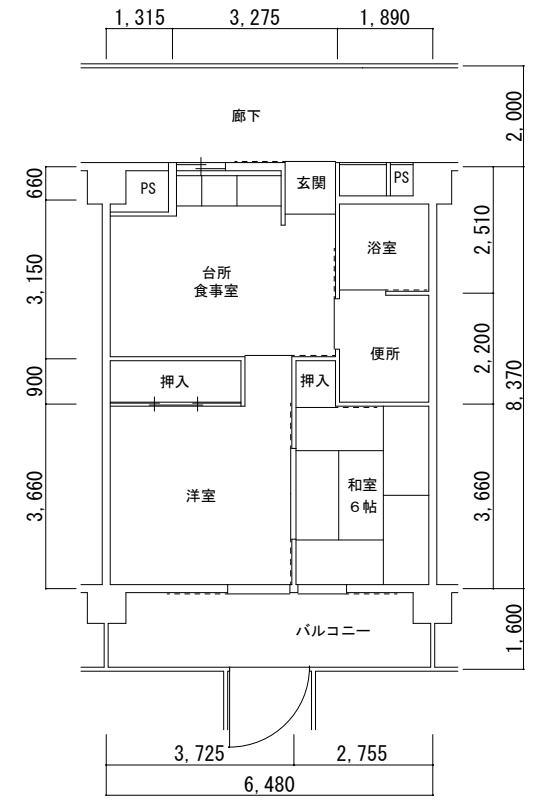

住戸平面図 (1/2)

住宅名

中加賀屋

1~3 号館 (77127)

1~3 号館 (77114)

1 号館 (身) (77125)

4, 6, 7 号館 (81202)

5, 13 号館 (80205)

8 号館 (80120)

9 号館 (80108)

10, 12 号館 (80113)

住戸平面図

住宅名

中加賀屋

10号館 (老) (80136)

10号館 (身) (00001)

11号館 (86101)

11号館 (86110)

11号館 (86115)

12号館 (身) (80117)

階	1401	1402	1403	1404	1405	エレベーター	1406	1407	1408	1409	1410	1411	1412	1413	1414	階	
	1301				1305		1306										1314
	1201				1205		1206										1214
	1101				1105		1106										1114
	1001				1005		1006										1014
	901				905		906										914
	801				805		806										814
	701				705		706										714
	601				605		606										614
	501				505		506										514
	401				405		406										414
	301				305		306										314
201				205	206	207	208	209	210	211	212	213	214	214			
101	102	103	104	ピロティ	105 (身)	106 (身)	107	108	109	110	111	112	113	113			