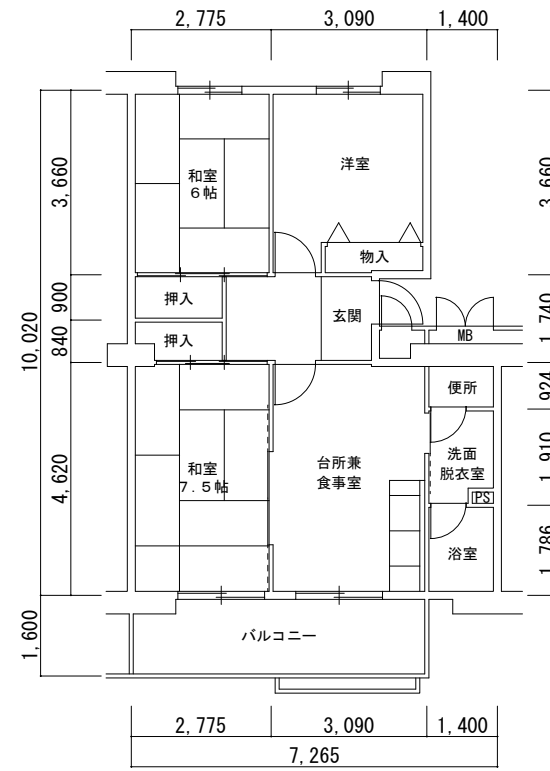

住戸平面図 (1/2)

住宅名

中加賀屋

1~3 号館 (77127)

1~3 号館 (77114)

1 号館 (身) (77125)

4, 6, 7 号館 (81202)

5, 13 号館 (80205)

8 号館 (80120)

9 号館 (80108)

10, 12 号館 (80113)

住戸平面図

住宅名

中加賀屋

10号館 (老) (80136)

10号館 (身) (00001)

11号館 (86101)

11号館 (86110)

11号館 (86115)

12号館 (身) (80117)

階	1401	1402	1403	1404	1405	エレベーター	1406	1407	1408	1409	1410	1411	1412	1413	1414	階	
	1301				1305		1306										1314
	1201				1205		1206										1214
	1101				1105		1106										1114
	1001				1005		1006										1014
	901				905		906										914
	801				805		806										814
	701				705		706										714
	601				605		606										614
	501				505		506										514
	401				405		406										414
	301				305		306										314
201				205	206	207	208	209	210	211	212	213	214	214			
101	102	103	104	ピロティ	105 (身)	106 (身)	107	108	109	110	111	112	113	113			

1号館

住戸割図

住宅名

中加賀屋

エレベーター・階段	801	802	803	804	805	806	807	808	809
	701								709
	601								609
	501								509
	401								409
	301								309
	201								209
	101	102	103	104	105	106	107	108	109

2・3号館

501		502	503		504	505		506	507		508	509		510	511		512
401		402	403		404	405		406	407		408	409		410	411		412
301	EV	302	303	EV	304	305	EV	306	307	EV	308	309	EV	310	311	EV	312
201		202	203		204	205		206	207		208	209		210	211		212
101		102	103		104	105		106	107		108	109		110	111		112